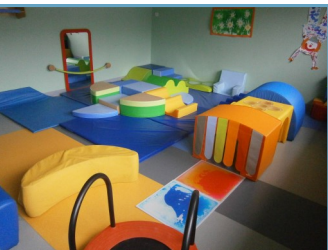

Eveil moteur